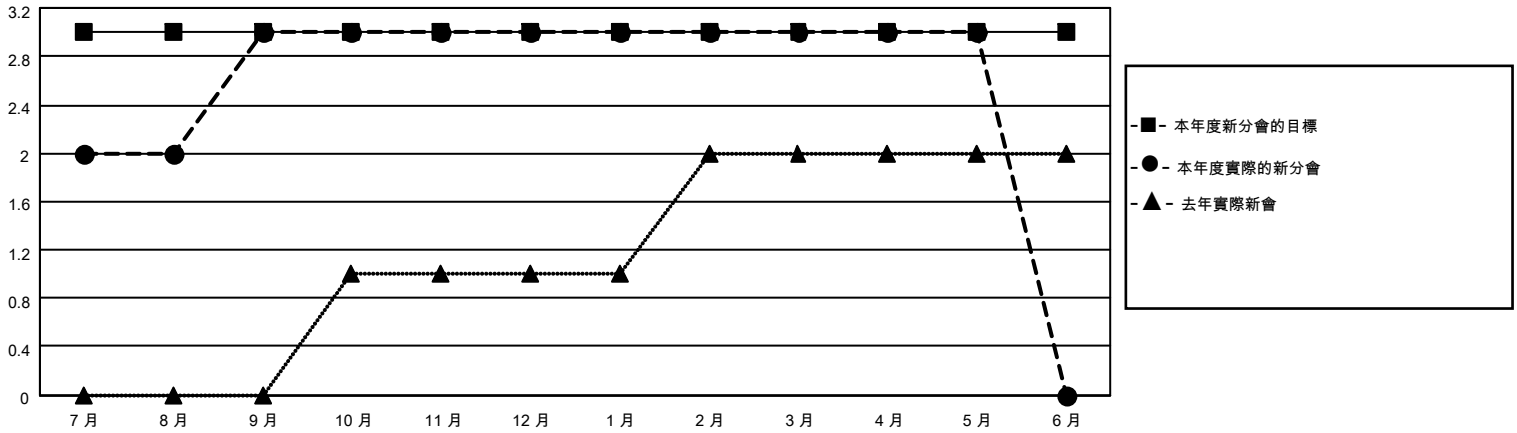

MONTHLY MEMBERSHIP PROGRESS REPORT

地點 REP OF CHINA

District 300B2

Results as of: 5/31/2022

分會			
成果 2021-2022			
季	新分會目標	新會	會員流失的分會
7月/8月/9月	3	3	2
10月/11月/12月	0	0	0
1月/2月/3月	0	0	0
4月/5月/6月	0	0	0

位會員@每位須繳			
成果 2021-2022			
季	會員淨增長目標	實際會員增長數	實際退會會員 (包括轉會)
7月/8月/9月	0	343	25
10月/11月/12月	0	65	79
1月/2月/3月	12	44	14
4月/5月/6月	0	15	5

目標與實際新會累積