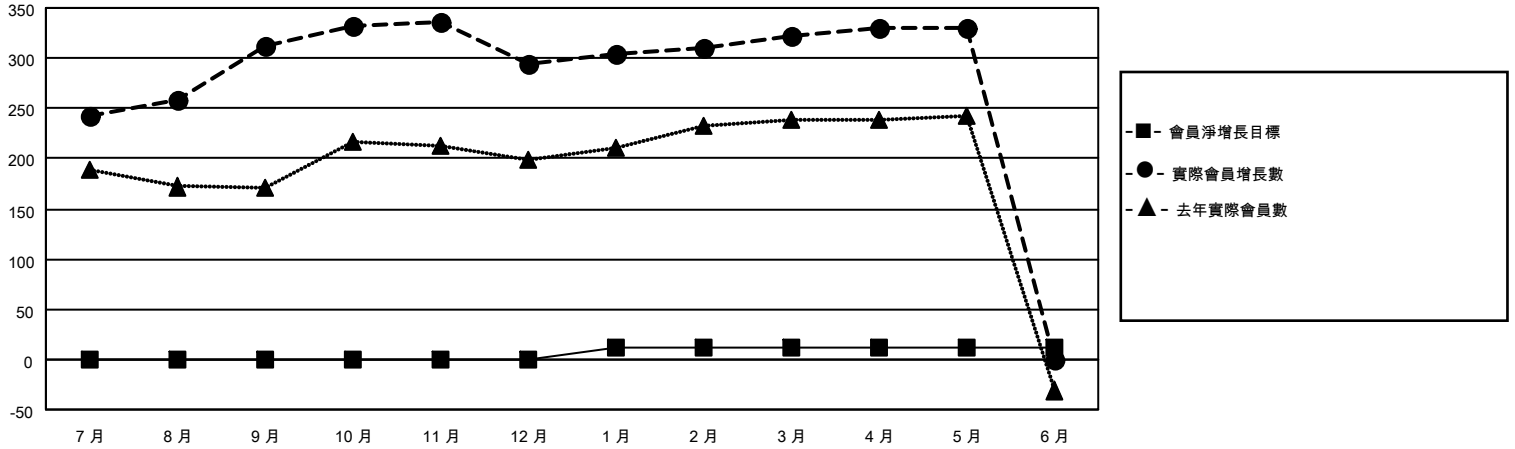

目標和實際會員累積

已取消的分會: 2

放棄的會員

過世	6
分會已取消	0
其他	117
總計	123

47 CLUBS OF 64 增添1位或以上的新會員

[點擊這裡取得累計會員數據](#)

性別分佈

男	1,700 (68.63%)
女	777 (31.37%)
NON BINARY	0 (0.00%)
PREFER NOT TO ANSWER	0 (0.00%)

總計家庭單位會員數 115

支付減半會費的家庭會員 59